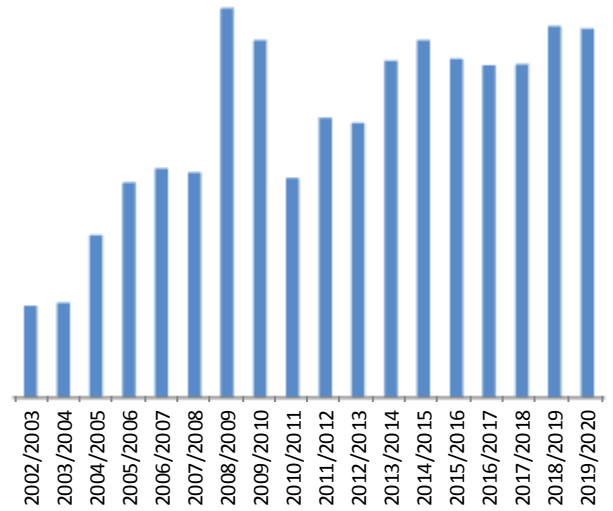

Estudiantes recibidos