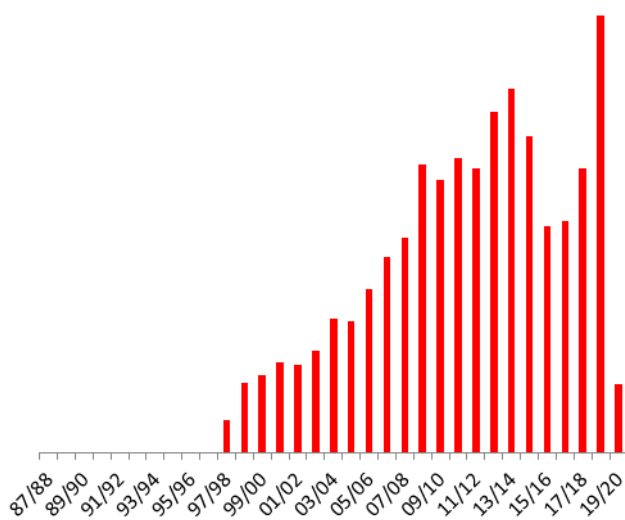

EVOLUCIÓN DE LAS MOVILIDADES

Evolución movilidades: Programa Erasmus

Estudiantes enviados

Estudiantes recibidos

Personal

Total movilidades

- +80.000 Movilidades desde el inicio del Programa Erasmus en 1987
- Más de 40.000 Estudiantes recibidos y más de 34.000 estudiantes enviados