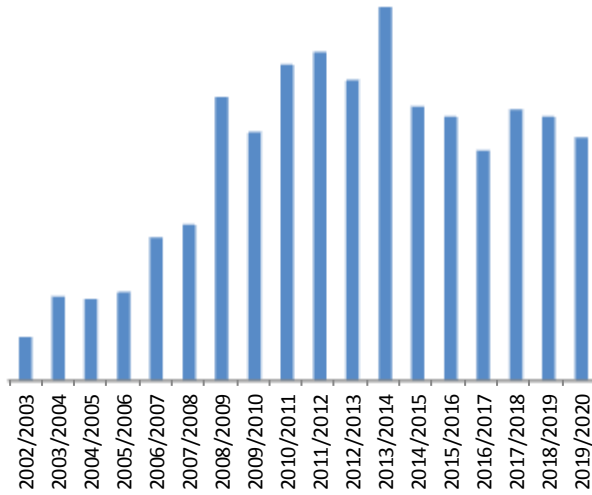

Evolución movilidades: Programa Propio de Movilidad Internacional

Estudiantes enviados