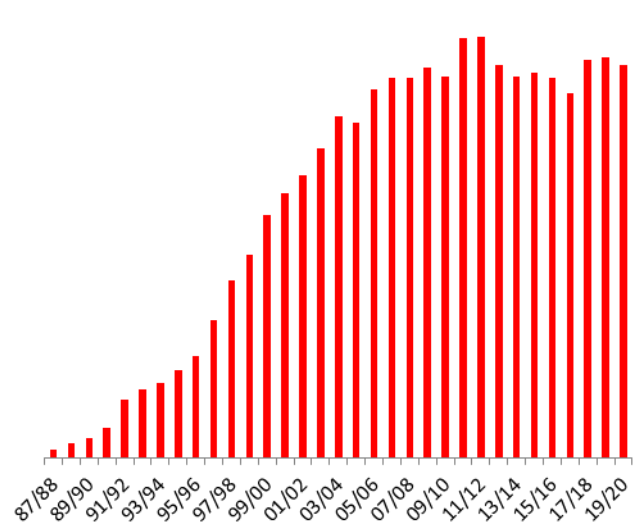

EVOLUCIÓN DE LAS MOVILIDADES

Evolución movilidades: Programa Erasmus

Estudiantes enviados

Estudiantes recibidos

Personal

Total movilidades

- +80.000 Movilidades desde el inicio del Programa Erasmus en 1987
- Más de 40.000 Estudiantes recibidos y más de 34.000 estudiantes enviados