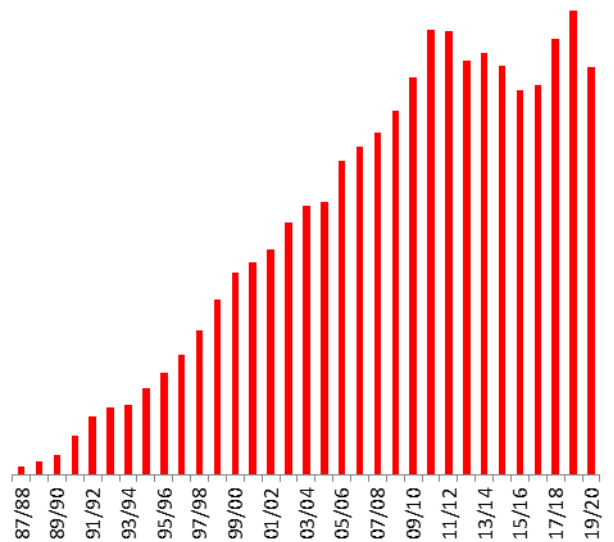

EVOLUCIÓN DE LAS MOVILIDADES

Evolución movilidades: Programa Erasmus

Estudiantes enviados

Estudiantes recibidos

Personal

Total movilidades

- +80.000 Movilidades desde el inicio del Programa Erasmus en 1987
- Más de 40.000 Estudiantes recibidos y más de 34.000 estudiantes enviados