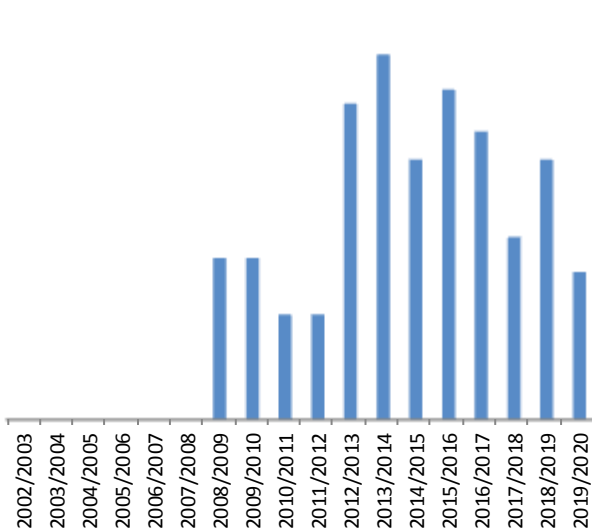

EVOLUCIÓN DE LAS MOVILIDADES

Evolución movilidades: Programa Erasmus

Estudiantes enviados

Estudiantes recibidos

Personal

Total movilidades

- +80.000 Movilidades desde el inicio del Programa Erasmus en 1987
- Más de 40.000 Estudiantes recibidos y más de 34.000 estudiantes enviados

Evolución movilidades: Programa Propio de Movilidad Internacional

Estudiantes enviados

Estudiantes recibidos

Movilidad docente

Total movilidades