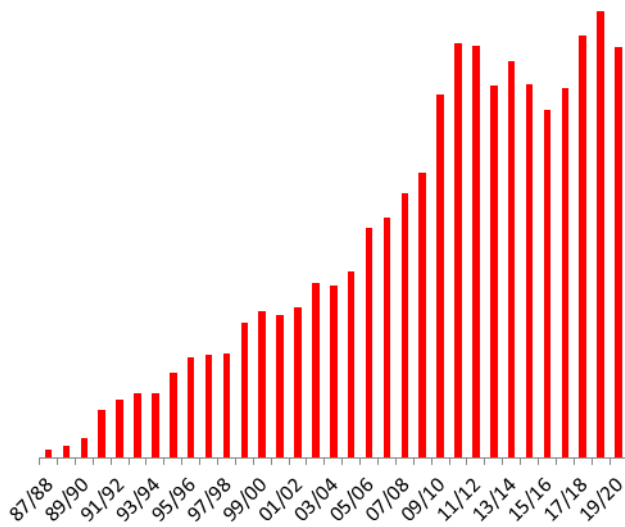

EVOLUCIÓN DE LAS MOVILIDADES

Evolución movilidades: Programa Erasmus

Estudiantes enviados

Estudiantes recibidos

Personal

Total movilidades

- +80.000 Movilidades desde el inicio del Programa Erasmus en 1987
- Más de 40.000 Estudiantes recibidos y más de 34.000 estudiantes enviados