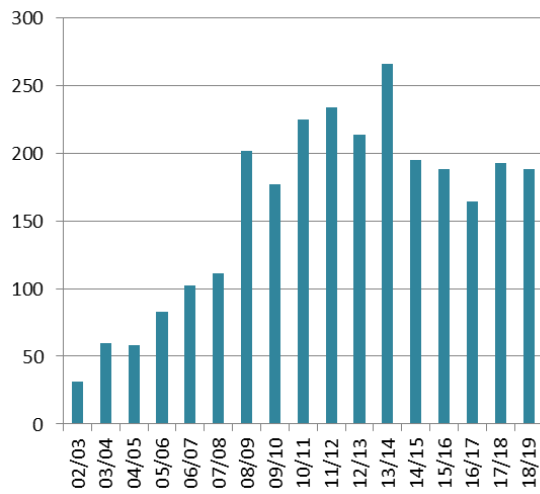

Evolución movilidades: Programa Propio de Movilidad Internacional

Estudiantes enviados