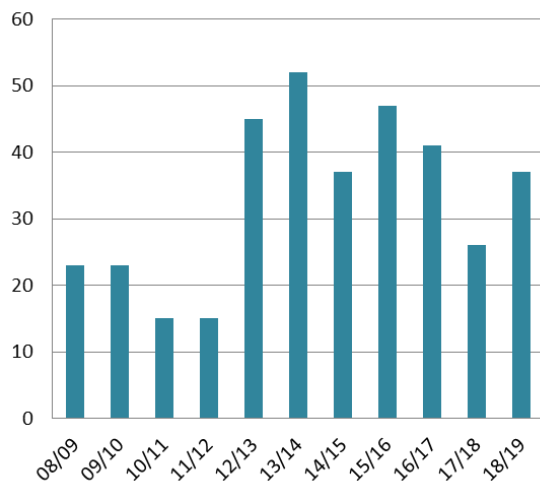

EVOLUCIÓN DE LAS MOVILIDADES

Evolución movilidades: Programa Erasmus

Estudiantes enviados

Estudiantes recibidos

Personal

Total movilidades

- +80.000 Movilidades desde el inicio del Programa Erasmus en 1987
- Más de 40.000 Estudiantes recibidos y más de 34.000 estudiantes enviados

Evolución movilidades: Programa Propio de Movilidad Internacional

Estudiantes enviados

Estudiantes recibidos

Movilidad docente

Total movilidades