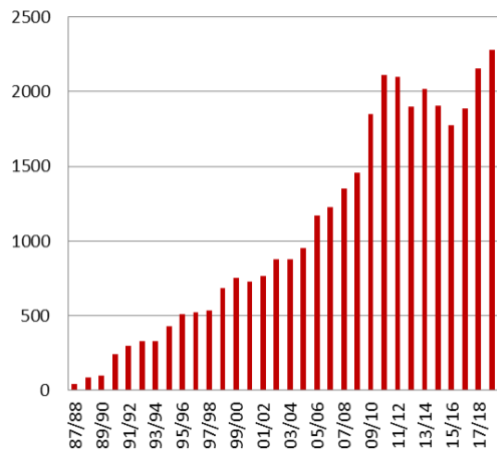

EVOLUCIÓN DE LAS MOVILIDADES

Evolución movilidades: Programa Erasmus

Estudiantes enviados

Estudiantes recibidos

Personal

Total movilidades

- +80.000 Movilidades desde el inicio del Programa Erasmus en 1987
- Más de 40.000 Estudiantes recibidos y más de 34.000 estudiantes enviados