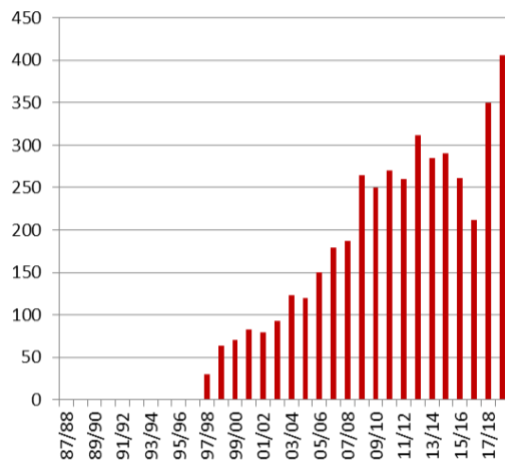

EVOLUCIÓN DE LAS MOVILIDADES

Evolución movilidades: Programa Erasmus

Estudiantes enviados

Estudiantes recibidos

Personal

Total movilidades

- +80.000 Movilidades desde el inicio del Programa Erasmus en 1987
- Más de 40.000 Estudiantes recibidos y más de 34.000 estudiantes enviados