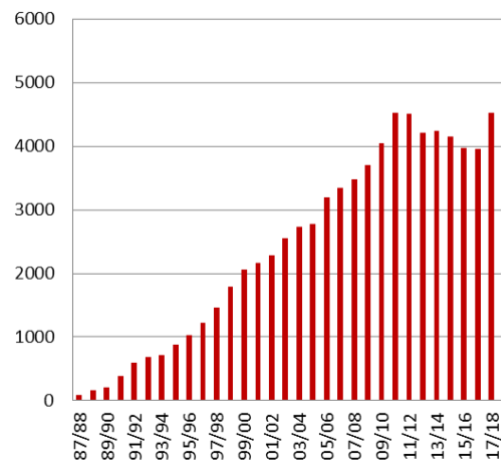

EVOLUCIÓN DE LAS MOVILIDADES

Evolución movilidades: Programa Erasmus

Estudiantes enviados

Estudiantes recibidos

Personal

Total movilidades

- +80.000 Movilidades desde el inicio del Programa Erasmus en 1987
- Más de 40.000 Estudiantes recibidos y más de 34.000 estudiantes enviados