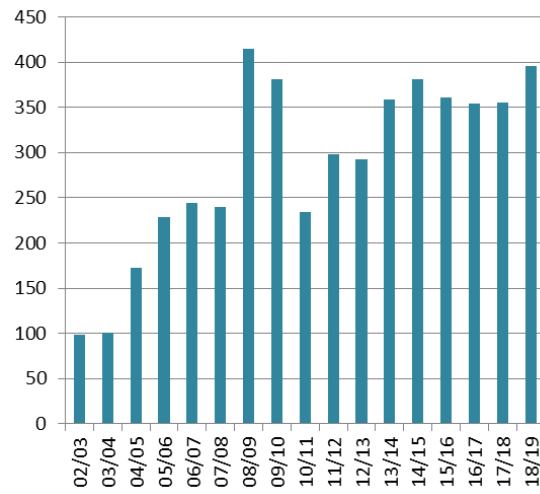

Estudiantes recibidos