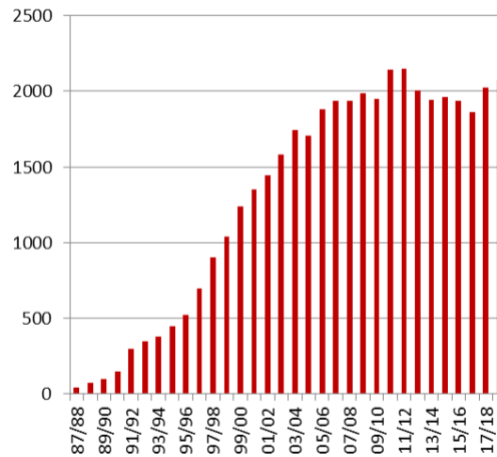

EVOLUCIÓN DE LAS MOVILIDADES

Evolución movilidades: Programa Erasmus

Estudiantes enviados

Estudiantes recibidos

Personal

Total movilidades

- +80.000 Movilidades desde el inicio del Programa Erasmus en 1987
- Más de 40.000 Estudiantes recibidos y más de 34.000 estudiantes enviados